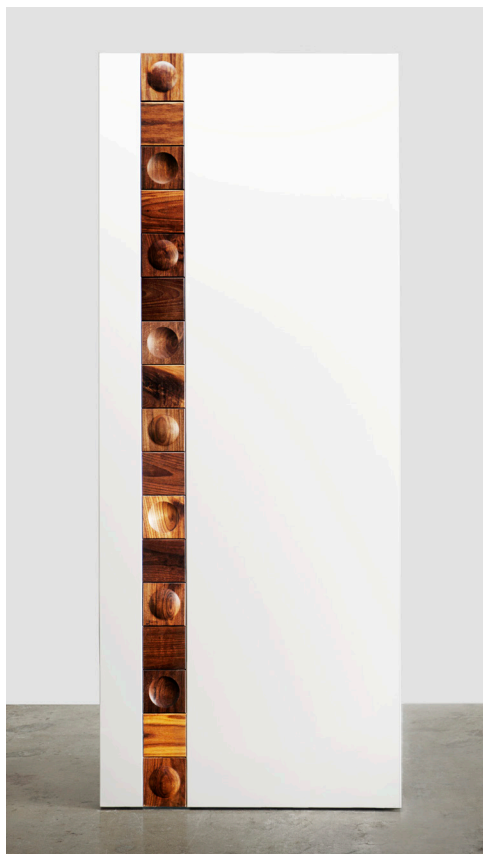

# 2002 - MAHJONG

22°15'N, 114°10'E

A harmonious pattern of wood-turned concave and convex circles in solid oiled walnut.

*Un motif harmonieux de cercles en bois tourné concaves et convexes, en noyer massif traité à l'huile.*

## SPECIFICATIONS SPÉCIFICATIONS

**MODEL** 32" x 80" x 2"  
**FINISH** Matte / semi / high gloss lacquer  
 Hand-turned, oiled solid walnut wood  
**COLOUR** Custom  
**SWING** Inward & outward pattern  
**HANDLE** 36" height

**MODÈLE** 32" x 80" x 2"  
**FINITION** Laque matte / semi / brillante  
 Noyer solide huilé, tourné à la main  
**COULEUR** Sur mesure  
**OUVERTURE** Battante, intérieure et extérieure  
**POIGNÉE** Hauteur : 36"