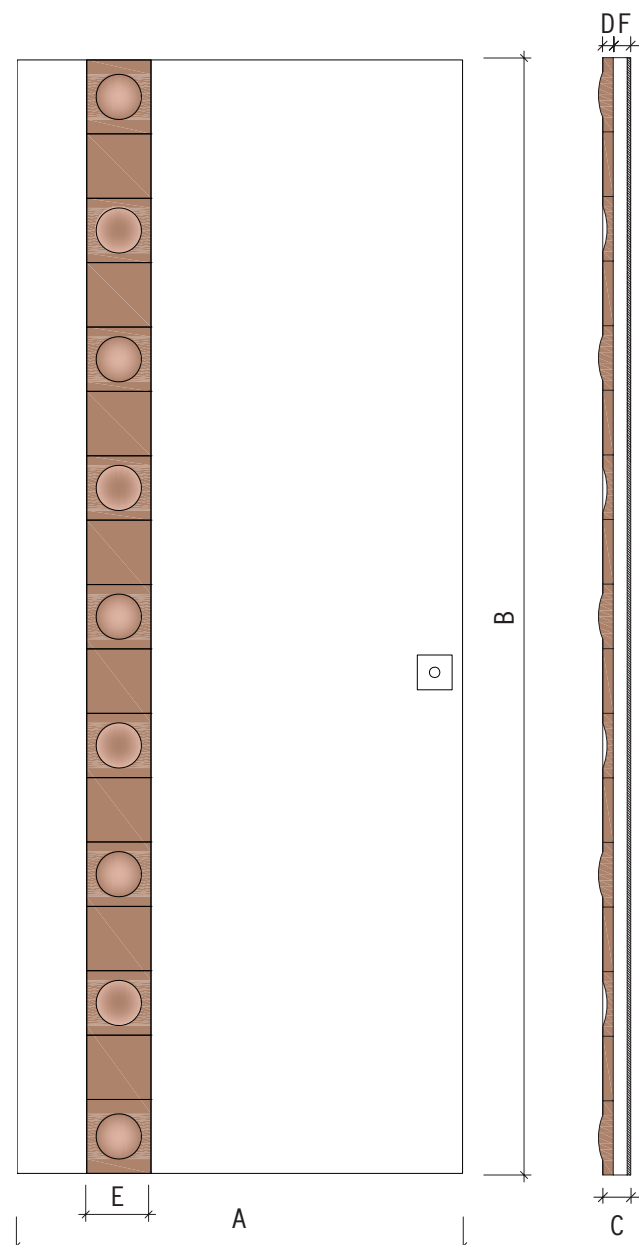

## SPECIFICATIONS SPÉCIFICATIONS

**MODEL** 32" x 80" x 2"  
**FINISH** Matte / semi / high gloss lacquer  
 Hand-turned, oiled solid walnut wood  
**COLOUR** Custom  
**SWING** Inward & outward pattern  
**HANDLE** 36" height

**MODÈLE** 32" x 80" x 2"  
**FINITION** Laque matte / semi / brillante  
 Noyer solide huilé, tourné à la main  
**COULEUR** Sur mesure  
**OUVERTURE** Battante, intérieure et extérieure  
**POIGNÉE** Hauteur : 36"

## MEASUREMENTS / MESURES

	A	B	C	D	E	F
INCHES/POUCES	32	80	2	3/4	4 5/8	1 1/4
CM	81.28	203.2	5.08	1.91	11.75	3.18

## MIN/MAX DIMENSIONS

	WIDTH LARGEUR	HEIGHT HAUTEUR	WEIGHT POIDS
INCHES POUCES	28 / 36	80 / 94	100 LBS (32X80)
CM	71.12 / 91.44	203.2 / 238.76	45.36 KGS (32X80)