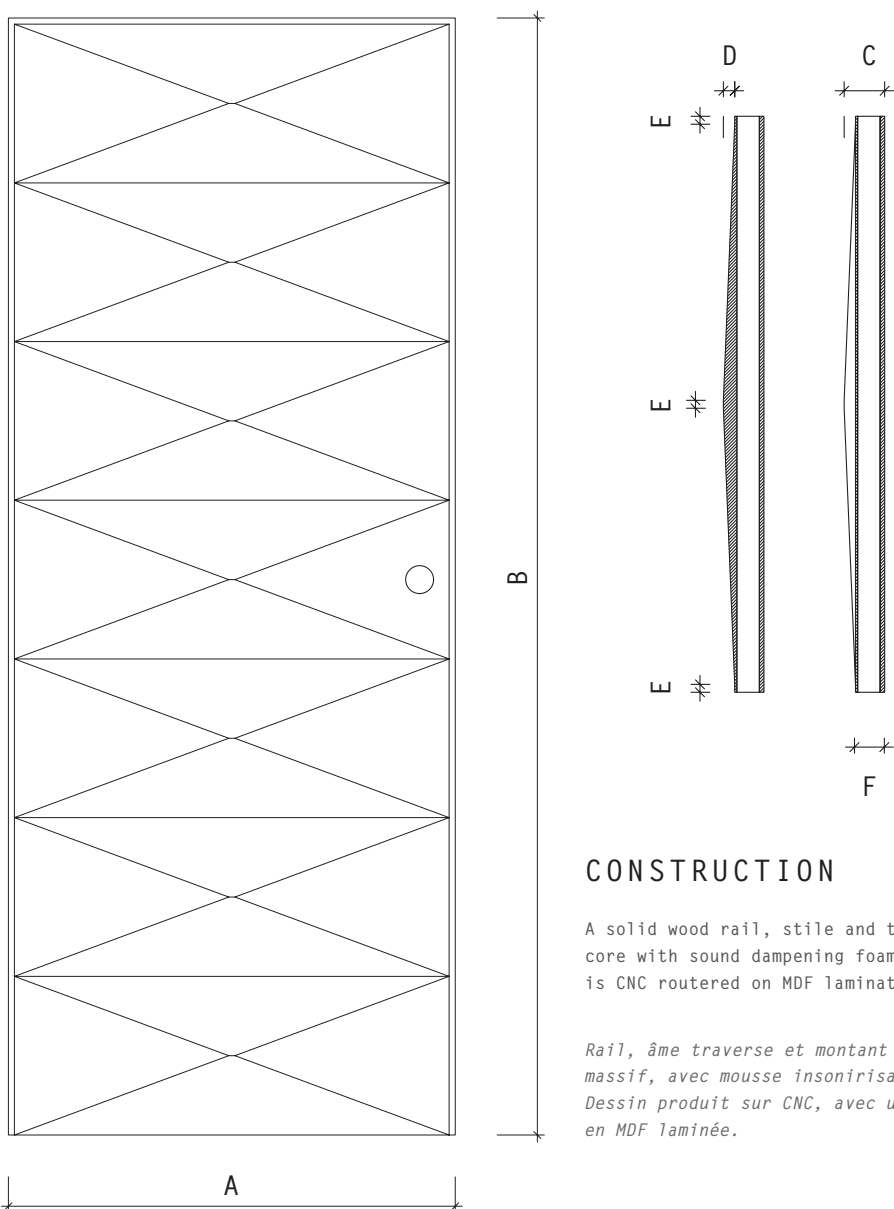

CONSTRUCTION

A solid wood rail, stile and traverse core with sound dampening foam. Design is CNC routed on MDF laminated surface.

Rail, âme traverse et montant en bois massif, avec mousse insonorisante. Dessin produit sur CNC, avec une surface en MDF laminée.