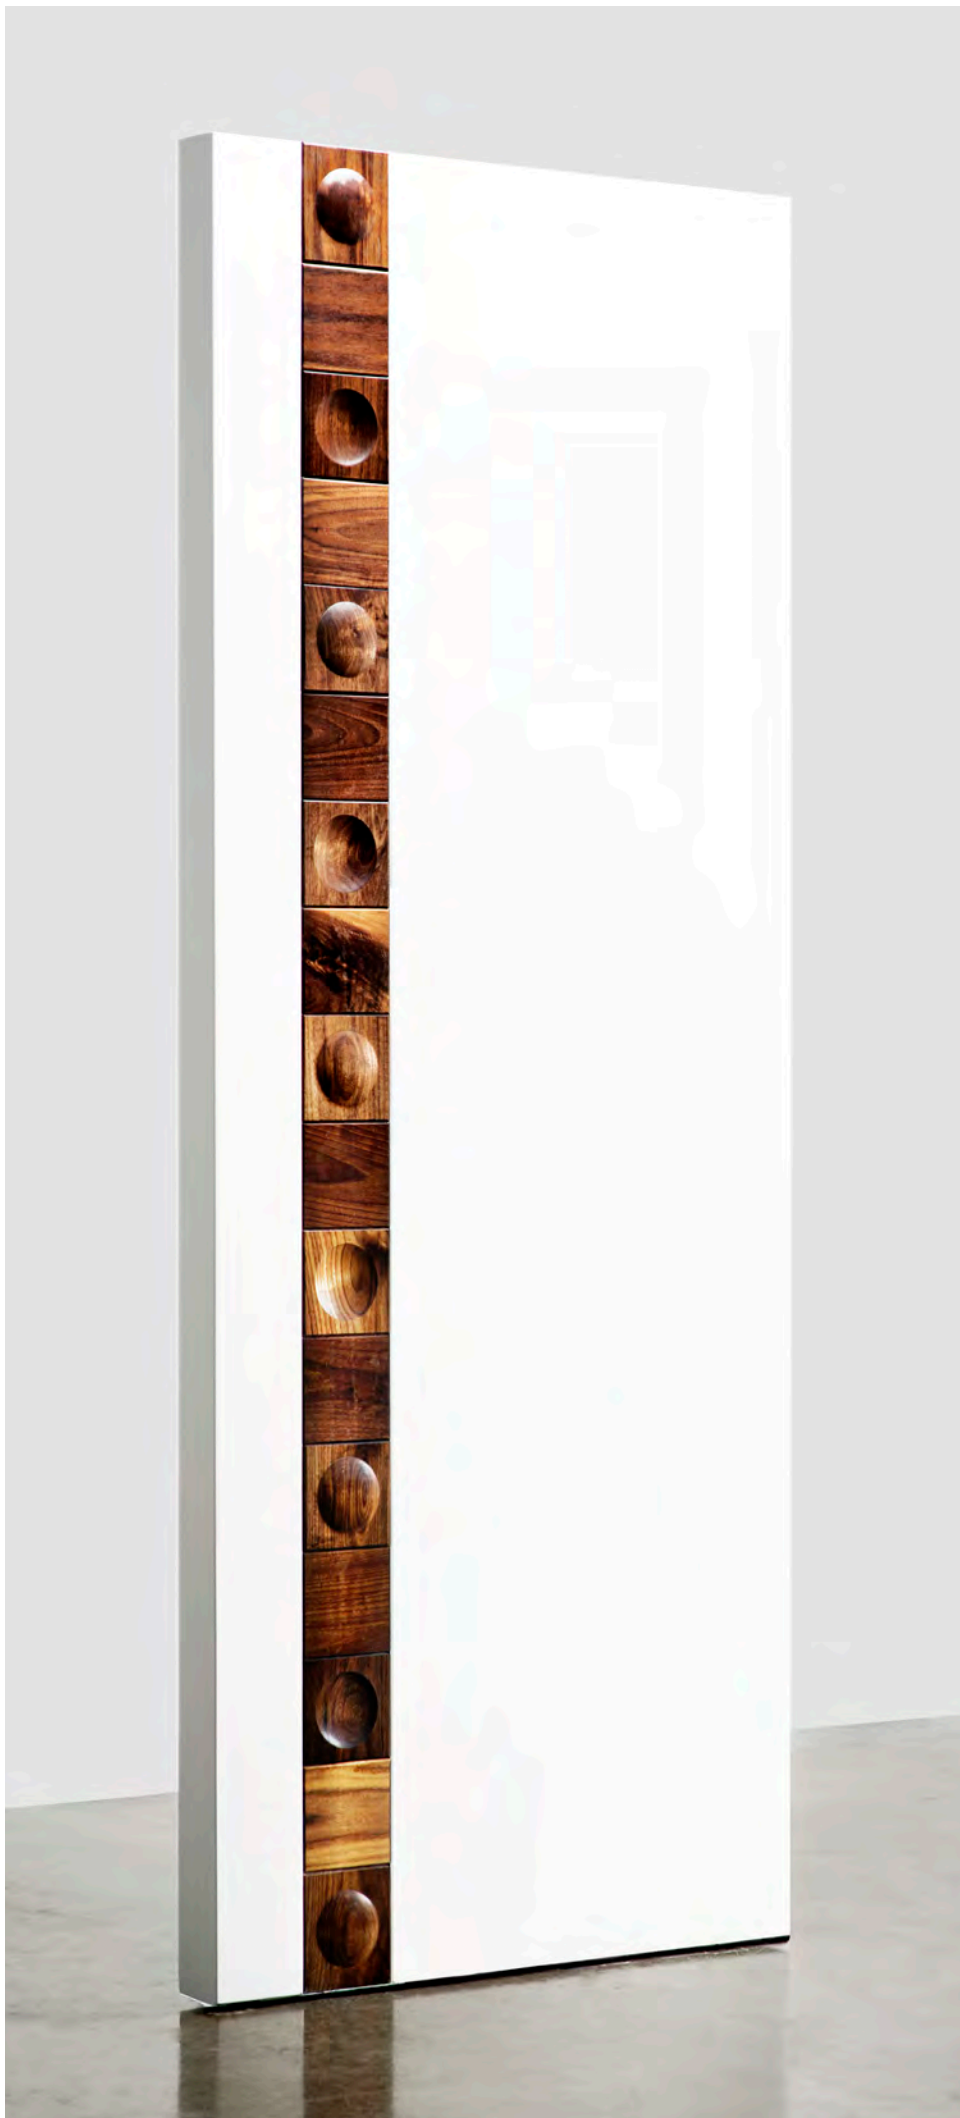

SCAN  WEST

INTERIOR DOOR COLLECTION

2002 - MAHJONG

Designer: ScanWest
Artist: Fred Scallion

A harmonious pattern of wood-turned concave and convex circles in solid oiled walnut.

Un motif harmonieux de cercles en bois tourné concaves et convexes, en noyer massif traité à l'huile.